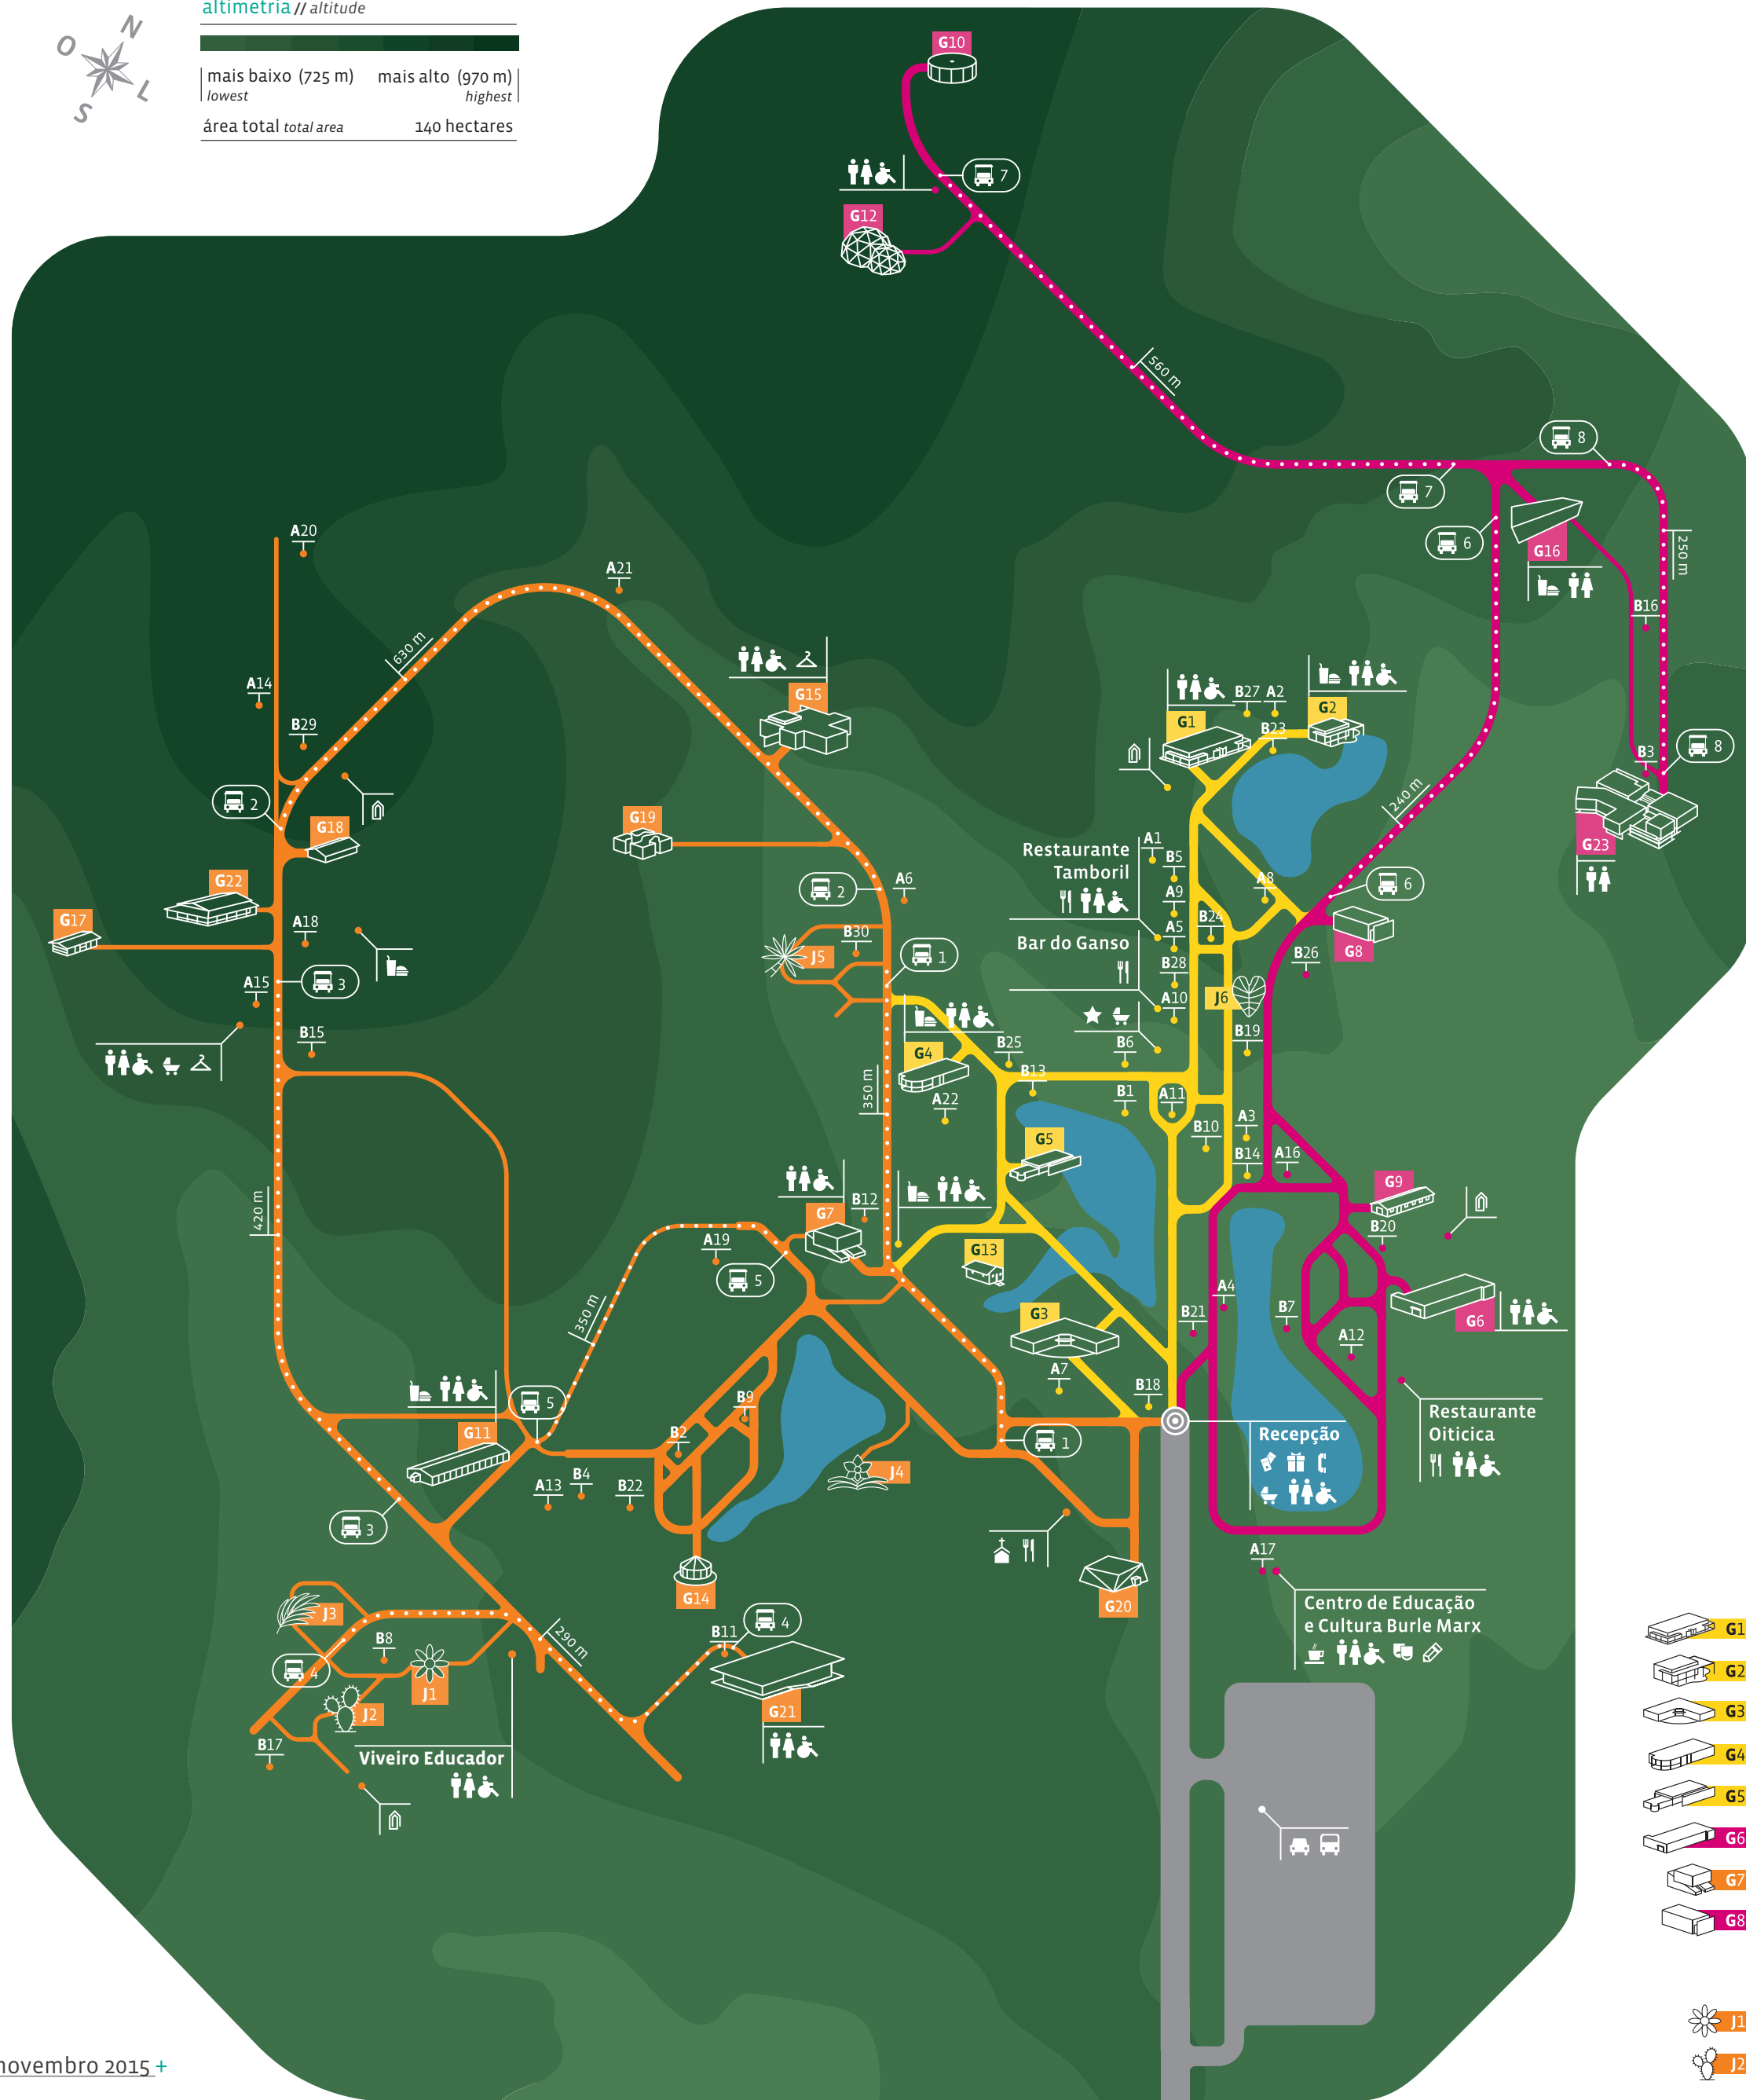

altimetria // altitude

mais baixo (725 m) mais alto (970 m)  
lowest highest  
área total total area 140 hectares

orientação // directions

- Eixo laranja Orange route
- Eixo amarelo Yellow route
- Eixo rosa Pink route
- Via pavimentada Paved road
- Via não pavimentada Dirt road
- Rota de carrinhos Cart route

- Ponto de embarque e desembarque Boarding area
- Lagos Lakes

serviços e locais de interesse // services & places of interest

- Recepção Reception
- Bilheteria Ticket counter
- Loja Gift shop
- Estação Educativa Educational Station
- Espaço Igrejinha Chapel
- Teatro Theater
- Sanitários Restrooms
- Sanitários acessíveis Accessible toilets
- Fraldário Diaper changing station
- Vestiário Locker room
- Telefone público Pay phone
- Administrativo Administration
- Estacionamento Parking lot
- Ponto de ônibus Bus stop

jardins temáticos // thematic gardens

- J1 Jardim de Todos os Sentidos
- J2 Jardim Desértico
- J3 Jardim de Transição
- J4 Vandário
- J5 Jardim Veredas
- J6 Jardim Pictórico